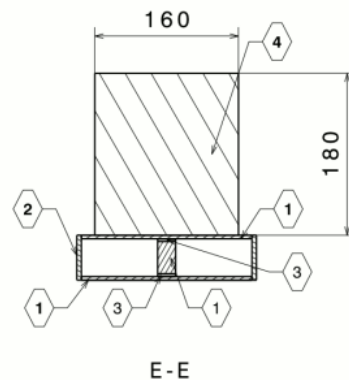

Королева

D-D

- 1 - деревянный элемент
- 2 - труба из ПВХ
- 3 - магнит
- 4 - максимальный размер (цилиндр) декоративного оформления фигуры

Король

E-E

Все размеры в мм

ЕВРОБОТ 2011

Подробный чертеж игровых элементов Евробот 2011
Версия 1.2