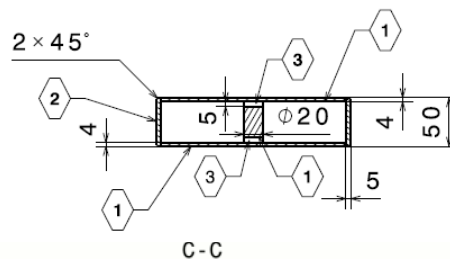

- 1 - деревянный элемент
- 2 - труба из ПВХ
- 3 - магнит
- 4 - максимальный размер (цилиндр) декоративного оформления фигуры

Все размеры в мм

ЕВРОБОТ 2011

Подробный чертеж игровых элементов Евробот 2011
Версия 1.2

La Ferté-Bernard

ALTRAN