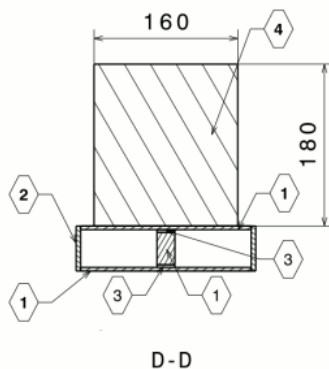

Королева

D-D

- 1 - деревянный элемент
- 2 - труба из ПВХ
- 3 - магнит
- 4 - максимальный размер (цилиндр) декоративного оформления фигуры

Король

E-E

Все размеры в мм

ЕВРОБОТ 2011

Подробный чертеж игровых элементов Евробот 2011
Версия 1.2