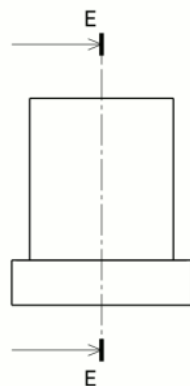

La Ferté-Bernard

ALTRAN

Coupe de France
DE ROBOTIQUE

Объединенный
Робототехнический
Клуб

Все размеры в мм

ЕВРОБОТ 2011

Подробный чертеж игровой площадки Евробот 2011
Версия 1.2

Пешка

Королева

D-D

- 1 - деревянный элемент
- 2 - труба из ПВХ
- 3 - магнит
- 4 - максимальный размер (цилиндр) декоративного оформления фигуры

Король

E-E

Все размеры в мм

ЕВРОБОТ 2011

Подробный чертеж игровых элементов Евробот 2011
Версия 1.2