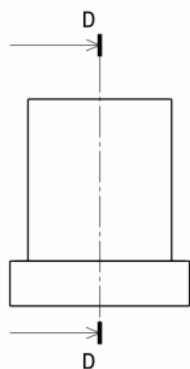

Королева

D-D

- 1 - деревянный элемент
- 2 - труба из ПВХ
- 3 - магнит
- 4 - максимальный размер (цилиндр) декоративного оформления фигуры

Король

E-E

Все размеры в мм

ЕВРОБОТ 2011

Подробный чертеж игровых элементов Евробот 2011
Версия 1.2